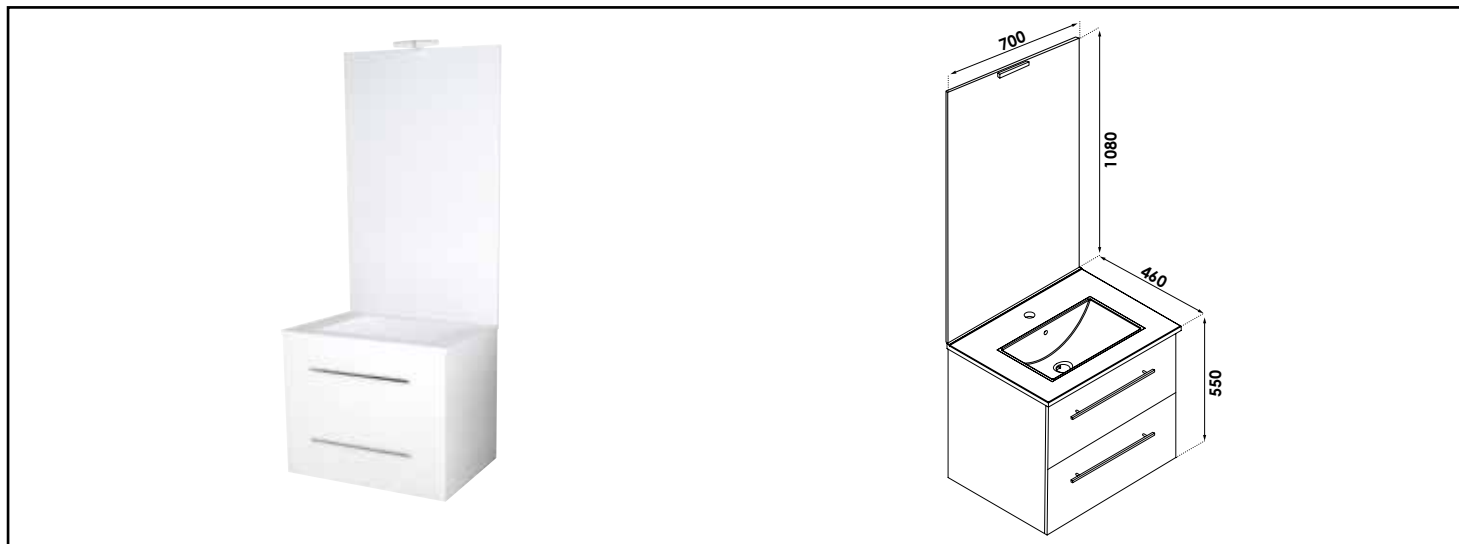

Référence : 401511248

MEUBLE SUSP. NEW YORK AVEC MIROIR AFFL - LARG. 70 CM - BLANC - 2 TIROIRS

CARACTÉRISTIQUES

Meuble à suspendre finition blanc brillant, plan céramique blanche simple vasque intégrée avec trop plein
 Dimensions : Largeur : 70cm x Profondeur : 46cm x Hauteur : 55cm
 Corps de meuble avec vide sanitaire 8cm
 Plan céramique blanc extra-plat, épaisseur : 18mm
 Dimension de la cuve : 450x255x120mm
 Structure du caisson (façade et corps) en panneaux de particules mélaminé hydrofuge, épaisseur : 16mm
 2 tiroirs à ouverture totale et fermeture amortie
 Poignées en métal, finition chromée mat
 1 miroir affleurant collé sur panneau hydrofuge de 16mm avec applique LED classe 2 IP44, hauteur : 108cm
 Accessoires en options : pieds réglables en hauteur : de 29 à 31cm
 Livré pré-monté, sans robinetterie, sans visserie de fixation murale, sans vidage
 Fabrication européenne
 Norme PEFC
 Ecotaxe en sus

PRESCRIPTION DE POSE

Pour répondre à toutes les configurations d'aménagement, ce meuble est convertible en version sol grâce à un jeu de pieds (disponibles en option) réglable en hauteur de 29 à 31cm.
 • Livré pré-monté (sans robinetterie, sans visserie de fixation murale, sans vidage)